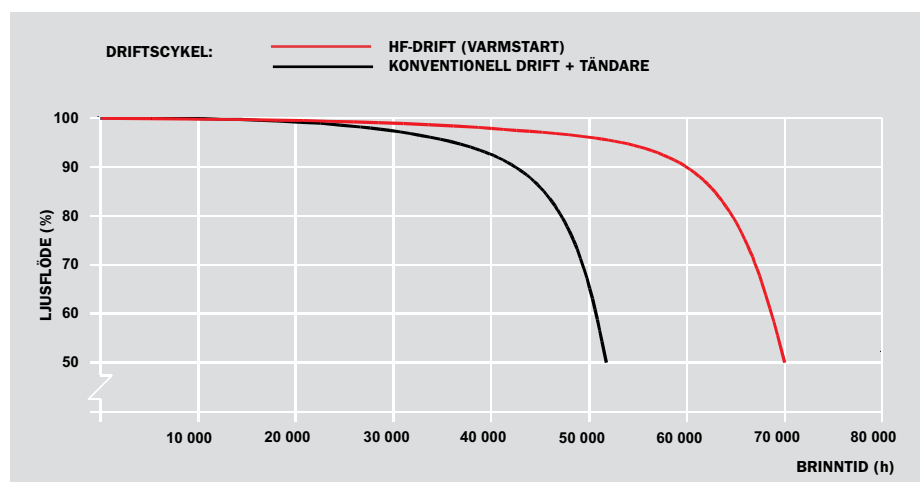

Specifikationer

Aura T8 ECO SAVER Long Life är ett utpräglat inomhusrör. Angivna data gäller för en kringtemperatur på +30°C.

Det passar även bra i kompakta eller kapslade armaturer där det kan uppstå höga temperaturer. Där är Aura T8 ECO SAVER Long Life en perfekt lösning, framför allt vid användningsområden där minskad energiförbrukning och sänkta underhållskostnader är av stor vikt.

Det högkvalitativa fullfärgslysröret Aura T8 ECO SAVER Long Life finns i färgerna 830 Varmvit och 840 Vit. Aura T8 ECO SAVER har en färgåtergivning på Ra 85.

Livslängd

Vid konventionell drift med magnetiskt drossel är livslängden för Aura T8 ECO SAVER Long Life 43.000 timmar, baserat på en 12-timmars driftscykel vilket innebär att lysröret tänds en gång per dag. Vid drift med elektroniska HF-don utökas livslängden till 60.000 timmar, baserat på 12-timmarsdrift.

LIVSLÄNGD FÖR AURA T8 ECO SAVER LONG LIFE

- 12-timmars tändcykel (11 h på, 1 h av)

Den 12-timmars tändcykeln är definierad för den tid då 10 % av lamporna i en installation har gått sönder. Minskningen av ljusflödet vid denna tidpunkt anges till mindre än 10 %.

PROGRAM	TYP	FÄRG	FÄRG TEMP. (K)	LJUSFLÖDE (lm/100 h)	LJUS-UTBYTE (lm/W)	Ø (mm)	LÄNGD UTAN STIFT (mm)	ANTAL /FÖRP. (st)	E-NR	ART. NR.
	16 W/830	Varmvit	3000	1100	69	26	590	25	83 02235	45 9213
16 W/840	Vit	4000	1100	69	26	590	25	83 02236	45 9214	
32 W/830	Varmvit	3000	3000	94	26	1200	25	83 02237	45 9233	
32 W/840	Vit	4000	3000	94	26	1200	25	83 02238	45 9234	
51 W/830	Varmvit	3000	4800	94	26	1500	25	83 02239	45 9253	
51 W/840	Vit	4000	4800	94	26	1500	25	83 02240	45 9254	

Den långa livslängden för Auras Long Life-produkter gör det möjligt att planera gruppbyten i god tid. Gruppbyten av lysrör och kompaktlysrör ger optimal kontroll över driftskostnaderna och en enhetlig ljusnivå. Av ekonomiska och miljömässiga skäl rekommenderar Aura gruppbyten av Long Life-produkter.

Garanti för lång livslängd

Auras Long Life-lysrör tillverkas i enlighet med standarden IEC/EN 60081. Strikta kvalitetskontroller garanterar Long Life-lysrör av högsta kvalitet.

I installationer som uppfyller gällande normer lämnar Aura en garanti för den publicerade livslängden på Long Life-lysrör.

LIVSLÄNGD	TÄNDCYKEL	KONVENTIONELL DRIFT + TÄNDARE	HF-DRIFT (VARMSTART)
	3 h (Service Life) 80% ljusutbyte	36.000 h	50.000 h
	12 h 10% lysrörsbortfall	43.000 h	60.000 h
	Endast en start	46.000 h	63.000 h

AURA
THE ORIGINAL LONG LIFE LIGHT

Aura Light AB, Box 508, 371 23 Karlskrona

Ordertel: 020-32 30 30, Orderfax: 0455-13034, E-post: info@auralight.se www.auralight.se