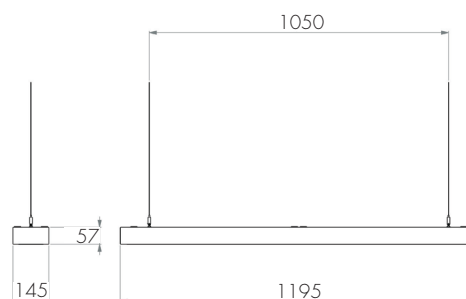

Part 2341

Grå, pendel

Utförande: Armaturstomme och gavlar av grålackerad stålplåt med uppljus. Reflektorbländskydd av renaluminium, Miro 5. Finns även för rampmontage.

Kapslingsklass: IP20.

Montage: Pendlas. Levereras med 1,0 meter snabbställbart vajerupphäng.

Anslutning: Levereras med min. 2,0m vit anslutningsledning med jordad stickpropp. Dim levereras med min. 2,0m 5-ledare.

3000K

Armatur-Effekt W	Armaturljus-flöde lm	Armaturljusut-byte lm/W	Art.nr Direkt drift	Art.nr dim.dig /DALI	Längd mm	C/C mm	Vikt kg
25	1580	63	2341.326.03	2341.326.23	1195	1050	4,3
48	3170	66	2341.349.03	2341.349.23	1195	1050	4,3