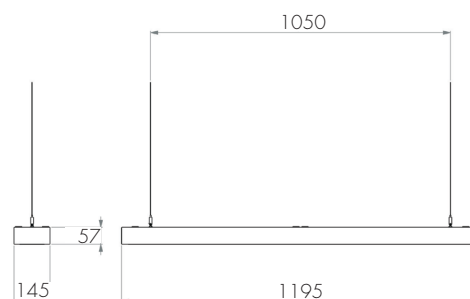

# Part 2341

Vit, pendel

**Utförande:** Armaturstomme och gavlar av vitlackerad stålplåt med uppljus. Reflektorbländskydd av renaluminium, Miro 5. Finns även för rampmontage.

**Kapslingsklass:** IP20.

**Montage:** Pendlas. Levereras med 1,0 meter snabbställbart vajerupphäng.

**Anslutning:** Levereras med min. 2,0m vit anslutningsledning med jordad stickpropp. Dim levereras med min. 2,0m 5-ledare.

## 3000K

Armatur-Effekt W	Armaturljus-flöde lm	Armaturljusut-byte lm/W	Art.nr Direkt drift	Art.nr dim.dig /DALI	Längd mm	C/C mm	Vikt kg
25	1580	63	2341.326.01	2341.326.21	1195	1050	4,3
48	3170	66	2341.349.01	2341.349.21	1195	1050	4,3