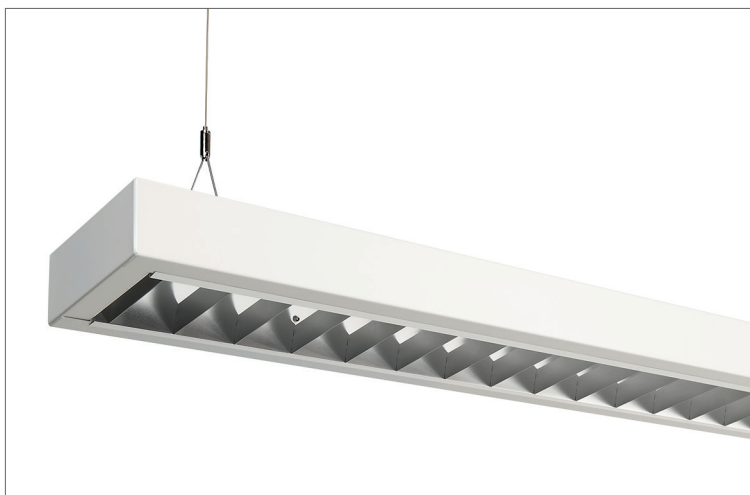

# Part 2341

Vit, pendel

**Utförande:** Armaturstomme och gavlar av vitlackerad stålplåt med uppljus. Reflektorbländskydd av renaluminium, Miro 5. Finns även för rampmontage.

**Kapslingsklass:** IP20.

**Montage:** Pendlas. Levereras med 1,0 meter snabbställbart vajerupphäng.

**Anslutning:** Levereras med min. 2,0m vit anslutningsledning med jordad stickpropp. Dim levereras med min. 2,0m 5-ledare.