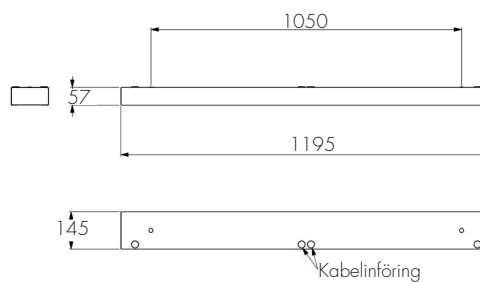

Vit Part 2341

Utförande: Armaturstomme och gavlar av vitlackerad stålplåt. Reflektorbländskydd av renaluminium, Miro 5. LED-modul av MC-PCB med midpower LED-chip, vilket ger mycket bra temperaturegenskaper och formstabilitet.
Kapslingsklass: IP20.

Montage: Dikt tak.

Anslutning: Levereras med ansl. plint av instickstyp <math><2,5\text{mm}^2</math>, vid armaturens mitt, förskjuten mot sidan.

LED-modul: MacAdams SDCM 3, Ra >80, nominell livslängd L70: 50'000 h, 3000K och 4000K.

3000K

Armatur-effekt W	Armaturljus-flöde lm	Armaturljus-utbyte lm/W	Art.nr Direkt drift	Art.nr dim.dig/ DALI	Längd mm	C/C mm	Vikt kg
25	1760	70	2341.326.00	2341.326.20	1195	1050	4,4
48	3520	73	2341.349.00	2341.349.20	1195	1050	4,4

4000K

Armatur-effekt W	Armaturljus-flöde lm	Armaturljus-utbyte lm/W	Art.nr Direkt drift	Art.nr dim.dig/ DALI	Längd mm	C/C mm	Vikt kg
25	1810	72	2341.427.00	2341.427.20	1195	1050	4,4
48	3625	75	2341.450.00	2341.450.20	1195	1050	4,4