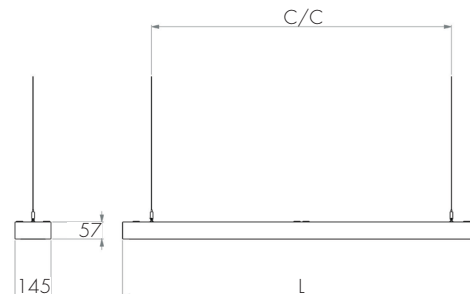

Part 2351

Vit, pendel

Utförande: Armaturstomme och gavlar av vitlackerad stålplåt med uppljus. Reflektorbländskydd av renaluminium, Miro 5. Finns även för rampmontage.

Kapslingsklass: IP20.

Montage: Pendlas. Levereras med 1,0 meter snabbställbart vajerupphäng.

Anslutning: Levereras med min. 2,0m vit anslutningsledning med jordad stickpropp. Dim levereras med min. 2,0m 5-ledare.

Effekt Watt	Art.nr Direkt drift	Art.nr Dim.dig/DALI	Art.nr Dim 1-10V	Art.nr Dim dragbrytare	Längd mm	C/C mm	Vikt kg	Ljuskälla Ilcos
1x28	2351.128.01	2351.128.21	2351.128.41	2351.128.61	1195	1050	4,3	FDH-T5
1x35	2351.135.01	2351.135.21	2351.135.41	2351.135.61	1495	1350	5,3	FDH-T5
1x49	2351.149.01	2351.149.21	2351.149.41	2351.149.61	1495	1350	5,3	FDH-T5
1x54	2351.154.01	2351.154.21	2351.154.41	2351.154.61	1195	1050	4,3	FDH-T5

Effekt Watt	Art.nr Direkt drift	Art.nr Dim.dig/DALI	Art.nr Dim 1-10V	Art.nr Dim dragbrytare	Längd mm	C/C mm	Vikt kg	Ljuskälla Ilcos
2x28	2351.228.01	2351.228.21	2351.228.41	2351.228.61	1195	1050	4,5	FDH-T5
2x35	2351.235.01	2351.235.21	2351.235.41	2351.235.61	1495	1350	5,5	FDH-T5
2x49	2351.249.01	2351.249.21	2351.249.41	2351.249.61	1495	1350	5,5	FDH-T5
2x54	2351.254.01	2351.254.21	2351.254.41	2351.254.61	1195	1050	4,5	FDH-T5