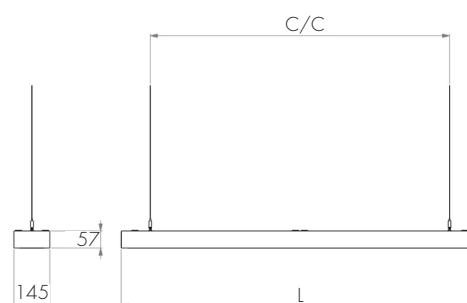

Part 2352

Vit, pendel

Utförande: Armaturstomme och gavlar av vitlackerad stålplåt med uppljus. Matt dubbelparaboliskt bländskydd av renaluminium, Miro 5. Finns även för rampmontage.

Kapslingsklass: IP20.

Montage: Pendlas. Levereras med 1,0m snabbställbart vajerupphäng.

Anslutning: Levereras med min. 2,0m vit anslutningsledning med jordad stickpropp. Dim levereras med min. 2,0m 5-ledare.

Effekt Watt	Art.nr Direkt drift	Art.nr Dim.dig/DALI	Art.nr Dim 1-10V	Art.nr Dim dragbrytare	Längd mm	C/C mm	Vikt kg	Ljuskälla Ilcos
1x28	2352.128.01	2352.128.21	2352.128.41	2352.128.61	1195	1050	4,3	FDH-T5
1x35	2352.135.01	2352.135.21	2352.135.41	2352.135.61	1495	1350	5,3	FDH-T5
1x49	2352.149.01	2352.149.21	2352.149.41	2352.149.61	1495	1350	5,3	FDH-T5
1x54	2352.154.01	2352.154.21	2352.154.41	2352.154.61	1195	1050	4,3	FDH-T5

Effekt Watt	Art.nr Direkt drift	Art.nr Dim.dig/DALI	Art.nr Dim 1-10V	Art.nr Dim dragbrytare	Längd mm	C/C mm	Vikt kg	Ljuskälla Ilcos
2x28	2352.228.01	2352.228.21	2352.228.41	2352.228.61	1195	1050	4,5	FDH-T5
2x35	2352.235.01	2352.235.21	2352.235.41	2352.235.61	1495	1350	5,5	FDH-T5
2x49	2352.249.01	2352.249.21	2352.249.41	2352.249.61	1495	1350	5,5	FDH-T5
2x54	2352.254.01	2352.254.21	2352.254.41	2352.254.61	1195	1050	4,5	FDH-T5