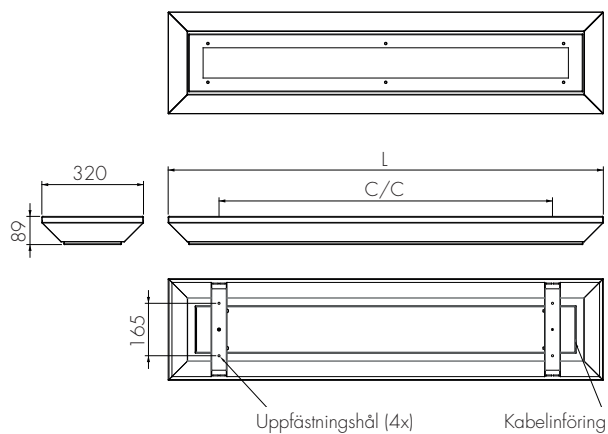

Part Saker 4349

Utforande: atkomliga delar i 1,5 mm stalplat. Bottenreflektor med sakerhetsskiva i 6mm klar PC. atkomliga skruvar av sakerhetstyp.

Kapslingsklass: IP20.

Montage: Dikt tak.

Anslutning: Kabelinforing i ena gaveln, $\varnothing 19$ mm. Plint 3x2,5 mm².

LED-modul: MacAdams SDCM 3, Ra >80, nominell livslangd L70: 50'000 h, 3000K.

KLAR PC MED BOTTENREFLEKTOR 3000K

Armatur-effekt W	Armaturljus-flode lm	Armaturljus-utbyte lm/W	Art.nr Direktdrift	Art.nr Dim.dig/DALI	Ljuskalla
25	2410	96	4349.326.00	4349.326.20	LED
48	4510	94	4349.349.00	4349.349.20	LED