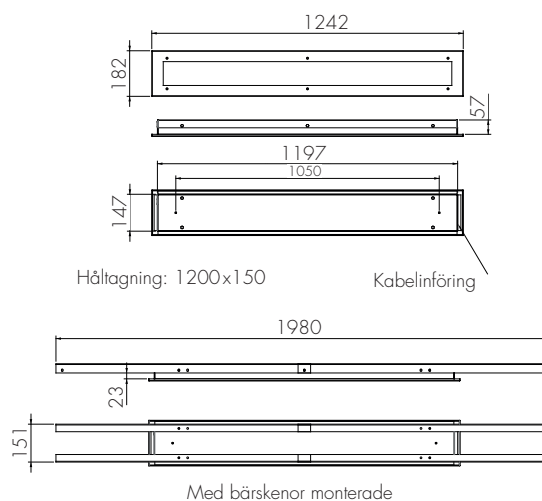

Part Saker 4349

Utforande: atkomliga delar i 1,5 mm stalplat. Bottenreflektor med sakerhetsskiva i 6mm klar PC. atkomliga skruvar av sakerhetstyp.

Kapslingsklass: IP20.

Montage: Infallt montage.

Anslutning: Kabelinforing i ena gaveln, \varnothing 19 mm.

Plint 3x2,5 mm².

Tillbehor: Barskenor for 1200mm infalld, art.nr. 9461.003

LED-modul: MacAdams SDCM 3, Ra >80, nominell livslangd L70: 50'000 h, 3000K.