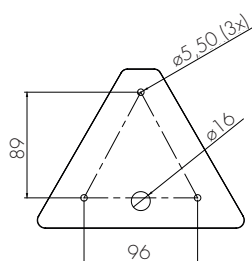

Kapslingsklass: IP20.

Montage: Dikt vägg. Rekommenderad montagehöjd är 700mm ovan madrass.

Anslutning: Plint 3x2,5 mm² i armaturens mitt.

Hålbild

VIT

Effekt Watt	Art.nr Direkt drift	Vikt Kg	Ljuskälla
1x4	4350.104.00	1,2	LED

GRÅ

Effekt Watt	Art.nr Direkt drift	Vikt Kg	Ljuskälla
1x4	4350.104.01	1,2	LED