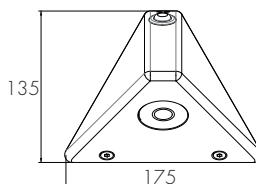

Sängarmatur Zelled 4350

Utförande: Armaturhus och väggfäste i kratig gjuten aluminium. Pulverlack i polyesterkvalitet. Skyddslins i PMMA. Låsskruvar av säkerhetstyp. Vandalsäker strömbrytare på ovasidan.

Kapslingsklass: IP20.

Montage: Dikt vägg. Rekommenderad montagehöjd är 700mm ovan madrass.

Anslutning: Plint 3x2,5 mm² i armaturens mitt.

Hålbild

VIT

Effekt Watt	Art.nr Direkt drift	Vikt Kg	Ljuskälla
1x4	4350.104.00	1,2	LED

GRÅ

Effekt Watt	Art.nr Direkt drift	Vikt Kg	Ljuskälla
1x4	4350.104.01	1,2	LED