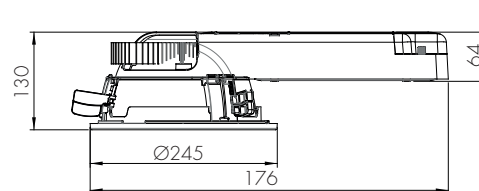

3000K

Armatur-effekt W	Armaturljusflöde lm	Armaturljus-utbyte lm/W	Art.nr Direktdrift	Art.nr Dim.dig	Art.nr Dim 1-10 V	Vikt kg
19	1200	63	4453.316.00	4453.316.20	4453.316.40	1,9
27	1640	61	4453.321.00	4453.321.20	4453.321.40	1,9

4000K

Armatur-effekt W	Armaturljusflöde lm	Armaturljus-utbyte lm/W	Art.nr Direktdrift	Art.nr Dim.dig	Art.nr Dim 1-10 V	Vikt kg
19	1236	65	4453.416.00	4453.416.20	4453.416.40	1,9
27	1689	63	4453.421.00	4453.421.20	4453.421.40	1,9