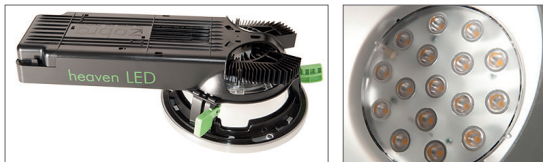

Bredstrålande Heaven Safety 4453

Utförande: Armaturhus och montagedetaljer är av formsprutad polycarbonat. Egenutvecklad bredstrålande optik. Styrning 1-10V eller push/switch-dim. Mycket väl avbländad (UGR <18). Heaven LED monteras enkelt med snabbblåsningar. Kan på begäran utrustas med ENSTO-net anslutningsdon, som T-koppling eller panelkontakt. Utrustad med täcksiva av slagseg akryl, låst via säkerhetsskruvar med aluminiumringen. Passar allmänutrymmen inom psykvård, fångvård och skolor.

Kapslingsklass: IP44.

Montage: Infällt i tak. Armaturen monteras utan verktyg. Taktjocklek min 6 mm och max 35 mm.

Anslutning: Lättåtkomlig plint 3x2,5 mm² under installationsluckan, överkopplingsbar. Luckan, som har dubbla utgångar för anslutningsledning, avlägsnas och monteras enkelt utan verktyg. Kan på begäran utrustas med ENSTO-net anslutningsdon.

Tillbehör: Se fliken downlight för komplett sortiment och information om övriga modeller i vårt downlightsortiment.

LED-modul: Modul med 16 LED. Ra>80. MacAdams SDCM 3. Nominell livslängd (L70) 50 000 h, 3000K och 4000K.