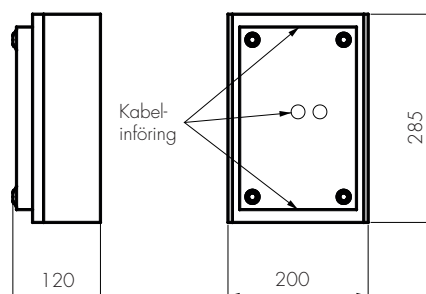

# Erik 7320

**Utförande:** Armaturstomme av vit- alternativt grålackerad stålplåt och skärm av vit- alternativt grålackerad, perforerad stålplåt med opal plasfilm.

**Kapslingsklass:** IP20.

**Montage:** Dikt vägg.

**Anslutning:** Kabelgenomföringar 19 mm, 2 st i bakstycket och 2 st för genomföring ovanifrån. Plint 3x2,5 mm<sup>2</sup>.