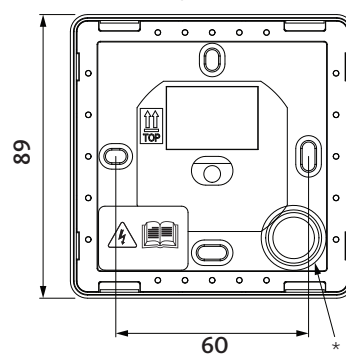

GW = Glass white/Glas vit, GB = Glass black/Glas svart, PW = Plastic white/Plast vit, PB = Plastic black/Plast svart.

TEKNISK INFORMATION	
Anslutning	
Push-fit terminal	0,5 mm ² – 1,5 mm ² fast eller strängad kabel
DALI strömförsörjning	
Spänning	220 -240 V AC
Utgångsström	64 mA (max)
Trådlös drift	
Trådlös anslutning	Bluetooth®
Teknisk data	
Dimensioner	Glas pekskärm: 92 mm × 92 mm
	Plast pekskärm: 89 mm × 89 mm
	Gränssnitt: 89 mm × 89 mm
	DALI strömförsörjning: 53,5 mm × 25,5 mm × 17,2 mm
Vikt	19xGx: 150 g
	19xPx: 90 g
	29Ox: 50 g
	DALI strömförsörjare: 20 g
Material	19xGx: Glas
	19xPx: Acryl (PMMA)
	29Ox: Flamskyddad PC/ABS
	DALI strömförsörjare: Flamskyddad polycarbonate
IP-klass	IP20
Drifttillstånd	
Omgivningstemperatur	0 °C till + 50 °C
Relativ luftfuktighet	Max. 90 %, icke kondenserande
Överensstämmelse och standarder	
DALI standard	IEC 62386

Höjd 9 mm

Dimensioner (mm)
DALI användargränssnitt

Enkel installation. Helvar Illustris styrneheter control system kopplade med Aura Lunaria.