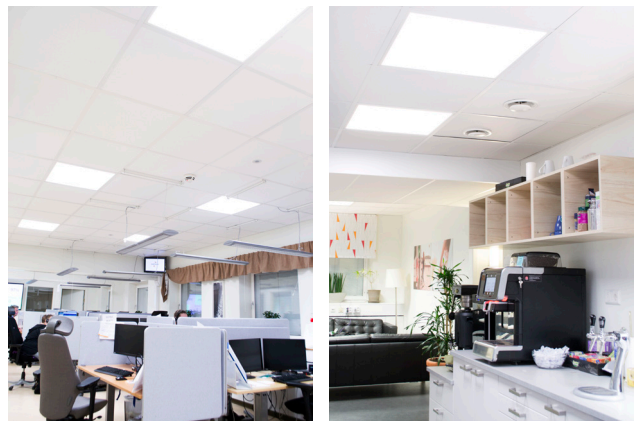

Aura Light är ett belysningsföretag som erbjuder hållbara belysningslösningar till professionella kunder så att de kan minska sina kostnader, sin energiförbrukning och miljöpåverkan. Aura Light är kända för lång livslängd, hög kvalitet och energibesparing, där Aura Lights belysningslösningar kan minska energiförbrukningen med upp till 80 %. Läs mer på www.auralight.se.